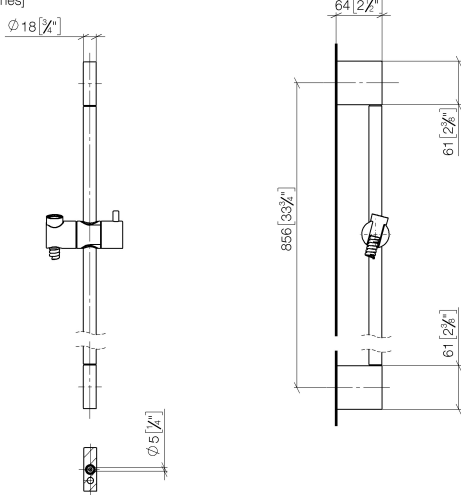

ST 050 203 9979

mm [inches]

Zertifikate

WRAS_2009048. ACS_20 ACC LY 738. IAPMO_4976 (1).